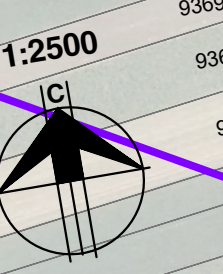

КО ВРБАС

КО СРБОБРАН

ПЕТЉА
АУТОПУТ Е-75

Суботица
Ia бр.1

Србобран

Ib бр.15

Видољ
Ia бр.18

Нови Сад
Ia бр.10

Р 1:2500